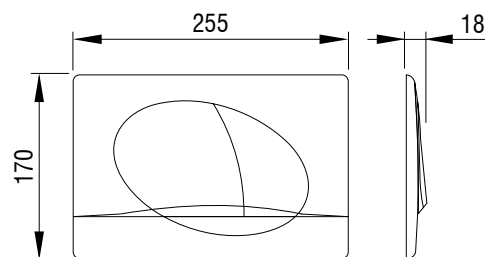

DOTS DUO,
aur
Nr. articol: 675130

DOTS DUO,
mat negru
Nr. articol: 681013

Clapete de acționare pentru rezervoare WC

SELENITE DUO

- Montare pe rezervoare încastrate
- Acționarea spălării mecanică
- Material: plastic de înaltă calitate
- Culoare: alb, crom mat, crom lucios
- Două volume de spălare
- Acționare frontală
- Pentru rezervoare încastrate 7522/7512 (Herkul), 9012 (Jog) și 9052 (Mediteran)