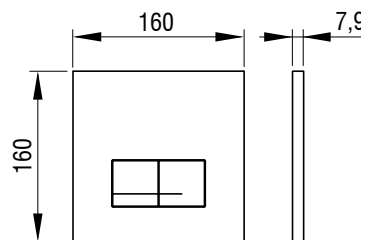

- Montare pe rezervoare încastrate
- Acționarea spălării mecanică
- Material: sticlă
- Culoare: alb, negru
- Două volume de spălare
- Acționare frontală
- Pentru rezervoare încastrate 3800 și 380

ARTE DUO STICLĂ,
alb