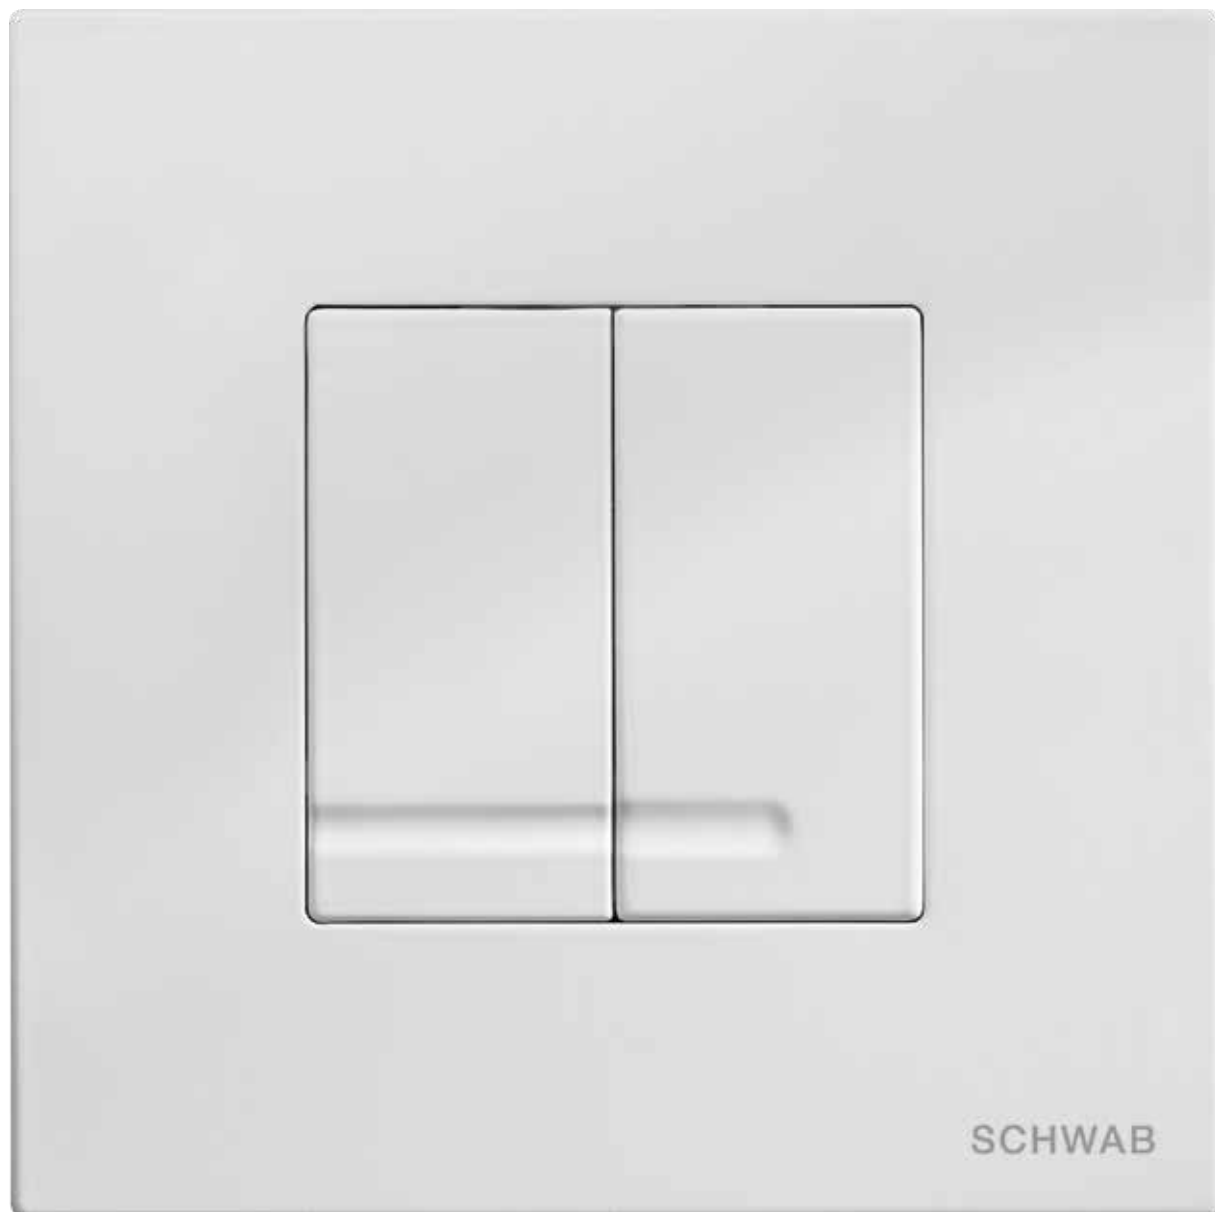

ARTE DUO METAL,
crom mat
Nr. articol: 4060414031

ARTE DUO METAL,
crom lucios
Nr. articol: 4060414051

SCHWAB