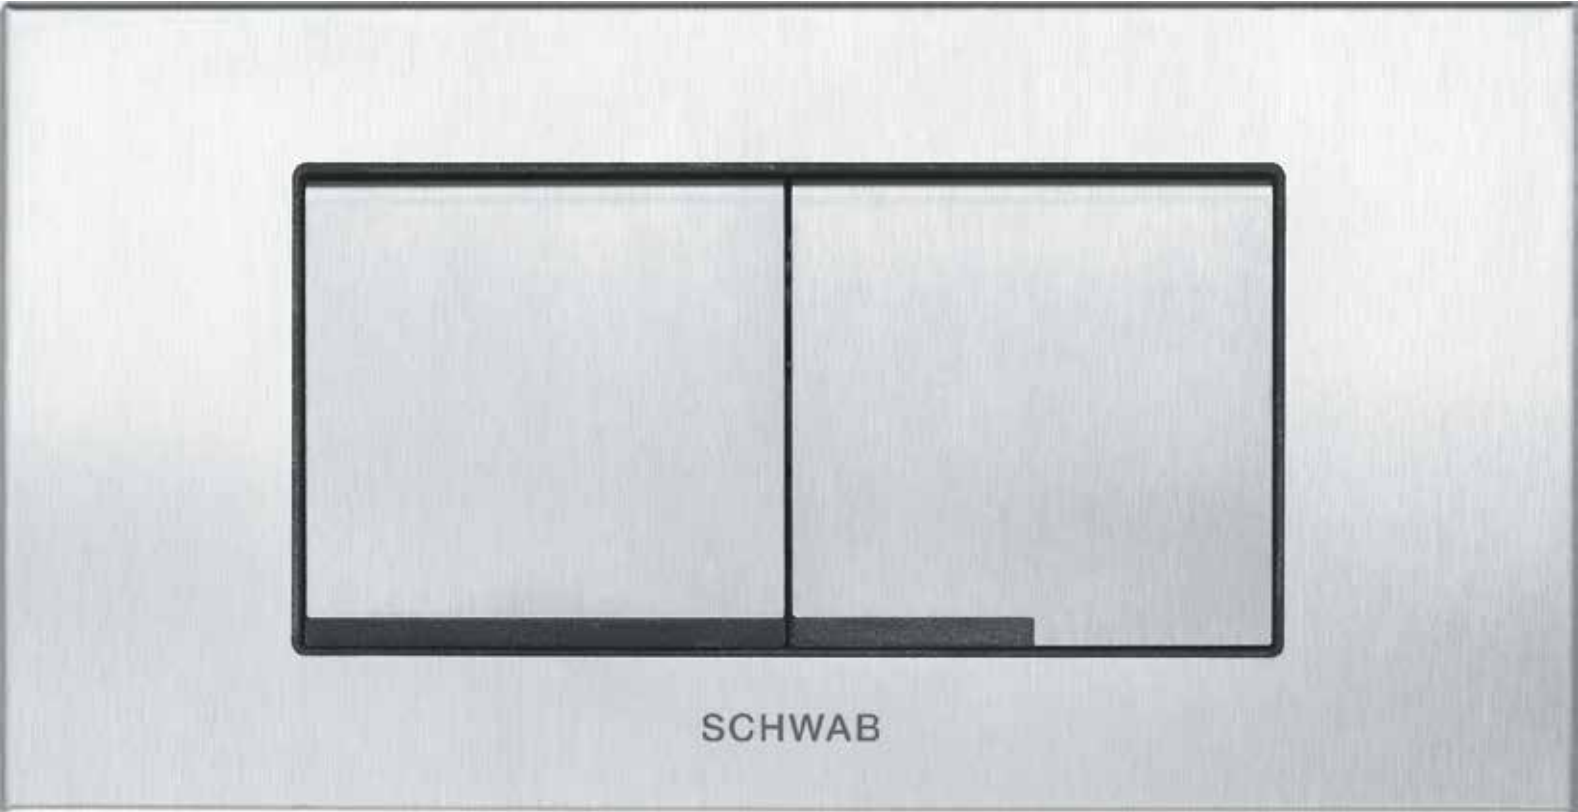

GAIOS DUO STEEL
Nr. articol:
4060419001

SCHWAB