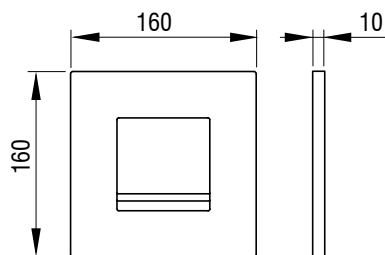

ARTE,
alb
Nr. articol: 4060415501

ARTE,
crom mat
Nr. articol: 4060415531

ARTE,
crom lucios
Nr. articol: 4060415551

Clapete de acționare pentru pisoar

ARTE METALL

- Montaj pe elementele de pisoar LIV-FIX cu funcție de spălare
- Acționarea spălării mecanică
- Material: plastic de înaltă calitate
- Culoare: alb, crom mat, crom lucios
- Acționare frontală
- Potrivit pentru elementul LIV-FIX UR MECH. PL (8050452777)