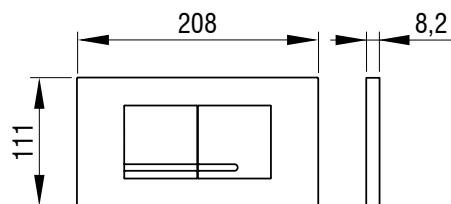

KATION DUO STICLĂ,
alb
Nr. articol: 4060419921

KATION DUO STICLĂ,
negru
Nr. articol: 4060419938

()

()

Clapete de acționare pentru rezervoare WC

REI DUO

- Montare pe rezervoare încastrate
- Acționarea spălării mecanică
- Material: plastic de înaltă calitate
- Culoare: alb, crom mat, crom lucios
- Două volume de spălare
- Acționare frontală sau în partea superioară
- Pentru rezervoare încastrate 6052