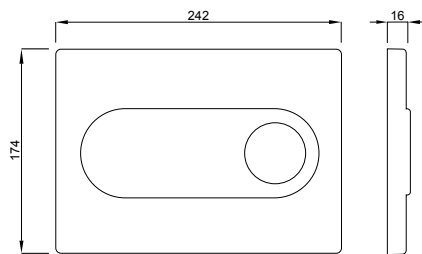

ZIRCON,
negru
Nr. articol: 73601

ZIRCON,
ramă fără placare
Nr. articol: 392901

 LIV

 LIV

Clapete de acționare pentru rezervoare WC

CIRCLE

- Montare pe rezervoare încastrate
- Acționarea spălării mecanică
- Material: sticlă, plastic de înaltă calitate
- Culoare: alb-aur, negru-aur, negru mat
- Două volume de spălare
- Acționare frontală
- Pentru rezervoare încastrate 7522/7512 (Herkul), 9012 (Jog) și 9052 (Mediteran)