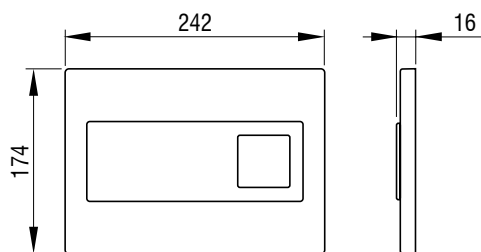

Clapete de acționare pentru rezervoare WC

RUBY

- Montare pe rezervoare încastrate
- Acționarea spălării mecanică
- Material: sticlă, lemn, plastic de înaltă calitate
- Culoare: alb, pergamon, verde, wenge, zebrano, negru
- Ramă fără placare – posibilitatea de placare cu diferite materiale (ceramică, lemn, sticlă, plastic, etc)
- Două volume de spălare
- Acționare frontală
- Pentru rezervoare încastrate 7522/7512 (Herkul), 9012 (Jog) și 9052 (Mediteran)