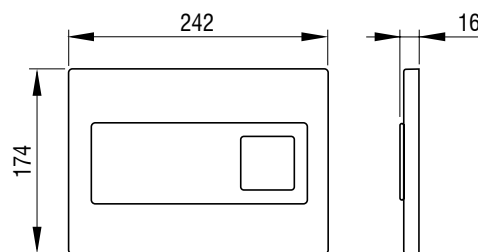

RUBY,
negru
Nr. articol: 223108

RUBY,
ramă fără placare
Nr. articol: 232865

 LIV

Clapete de acționare pentru rezervoare WC

CARO

- Montare pe rezervoare încastrate
- Acționarea spălării mecanică
- Material: sticlă, plastic de înaltă calitate
- Culoare: alb-aur, negru-aur, negru mat
- Două volume de spălare
- Acționare frontală
- Pentru rezervoare încastrate 7522/7512 (Herkul), 9012 (Jog) și 9052 (Mediteran)