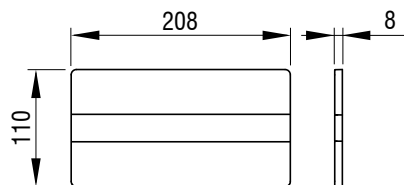

ITEA STEEL
Nr. articol: 4060404001

SCHWAB

Clapete de acționare pentru rezervoare WC

KATION DUO

- Montare pe rezervoare încastrate
- Acționarea spălării electronică / fără contact cu tehnologie infraroșu
- Material: plastic de înaltă calitate
- Culoare: alb
- Două volume de spălare
- Acționare frontală
- Pentru rezervoare încastrate 6052