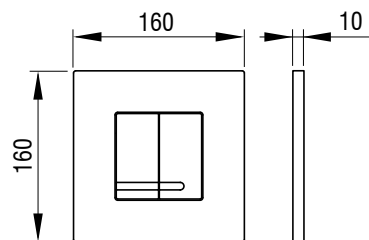

ARTE DUO METAL

- Montare pe rezervoare încastrate
- Acționarea spălării mecanică
- Material: zinc turnat sub presiune
- Culoare: alb, crom mat, crom lucios
- Două volume de spălare
- Acționare frontală
- Pentru rezervoare încastrate 3800 și 380