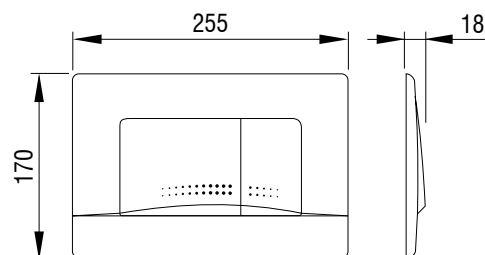

APLITE DUO,
alb
Nr. articol: 195851

APLITE DUO,
crom mat
Nr. articol: 195866

APLITE DUO,
crom lucios
Nr. articol: 195870

 LIV

Clapete de acționare pentru rezervoare WC

DOTS DUO

- Montare pe rezervoare încastrate
- Acționarea spălării mecanică
- Material: plastic de înaltă calitate
- Culoare: aur, negru mat
- Două volume de spălare
- Acționare frontală
- Pentru rezervoare încastrate 7522/7512 (Herkul), 9012 (Jog) și 9052 (Mediteran)