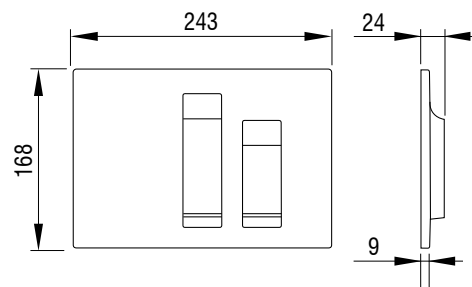

BEAT,
alb
Nr. articol: 634849

Clapete de acționare pentru rezervoare WC

KEY

- Montare pe rezervoare încastrate
- Acționarea spălării mecanică
- Material: plastic de înaltă calitate
- Culoare: alb, crom mat, crom lucios
- Două volume de spălare
- Acționare frontală
- Pentru rezervoare încastrate 7522/7512 (Herkul), 9012 (Jog) și 9052 (Mediteran)