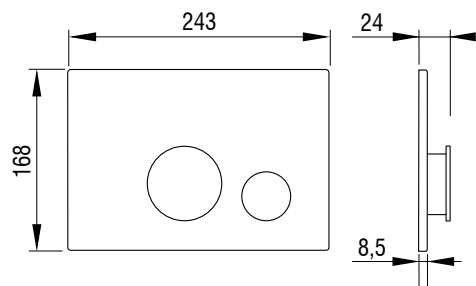

Clapete de acționare pentru rezervoare WC

BEAT

- Montare pe rezervoare încastrate
- Acționarea spălării mecanică
- Material: plastic de înaltă calitate
- Culoare: alb
- Buton de acționare metalic argintiu (aluminiu anti-amprentă)
- Două volume de spălare
- Acționare frontală
- Pentru rezervoare încastrate 7522/7512 (Herkul), 9012 (Jog) și 9052 (Mediteran)