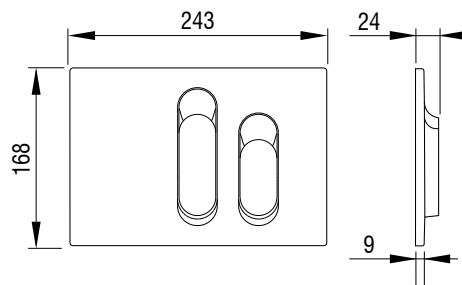

KEY,
alb
Nr. articol: 620447

KEY,
crom mat
Nr. articol: 620457

KEY,
crom lucios
Nr. articol: 620462

 LIV

Clapete de acționare pentru rezervoare WC

TUNE

- Montare pe rezervoare încastrate
- Acționarea spălării mecanică
- Material: plastic de înaltă calitate
- Culoare: alb, crom mat, crom lucios
- Două volume de spălare
- Acționare frontală
- Pentru rezervoare încastrate 7522/7512 (Herkul), 9012 (Jog) și 9052 (Mediteran)