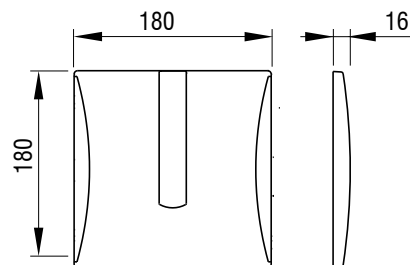

Clapete de acționare pentru pisoar

HALITE IR, 230 V

- Montaj pe elementele de pisoar LIV-FIX cu funcție de spălare
- Acționarea spălării electronică / fără contact cu tehnologie infraroșu
- Material/culoare: metal inoxidabil
- Acționare frontală
- Detectia automată a utilizatorului
- Timp de spălare reglabil: de la 1 până la 30 s
- Sensibilitatea senzorilor reglabilă de la 25 până la 70 cm
- Potrivit pentru elementul LIV-FIX UR 135 IR 230 V (4060452775)
- Potrivită pentru zonele publice