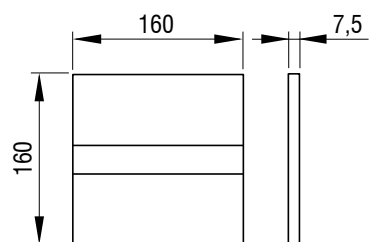

SCHWAB

Clapete de acționare pentru rezervoare WC

NEA DUO STEEL

- Montare pe rezervoare încastrate
- Acționarea spălării electronică / fără contact cu tehnologie infraroșu
- Material/culoare: oțel inoxidabil
- Două volume de spălare
- Acționare frontală
- Pentru rezervoare încastrate 3800 și 380
- Potrivită pentru zonele publice - fixare cu șuruburi ascuse (4060419601)
- Opțiuni de setare prin aplicația SCHWAB Tronic app