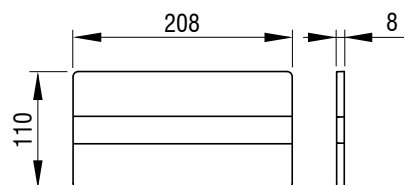

KATION DUO,
alb

Nr. articol: 4060419911

Clapete de acționare pentru rezervoare WC

KATION DUO STICLĂ

- Montare pe rezervoare încastrate
- Acționarea spălării electronice / fără contact cu tehnologie infraroșu
- Material: sticlă
- Culoare: alb, negru
- Două volume de spălare
- Acționare frontală
- Pentru rezervoare încastrate 6052