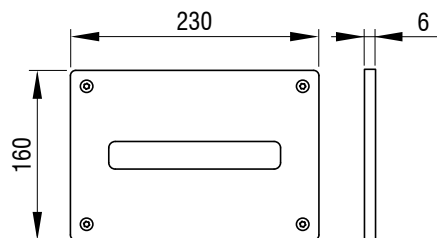

NEA STEEL VB / NEA DUO STEEL VB

- Montare pe rezervoare încastrate
- Acționarea spălării electronică / fără contact cu tehnologie infraroșu
- Material/culoare: oțel inoxidabil
- Un volum de spălare (4060419655)
- Două volume de spălare (4060419650)
- Acționare frontală
- Pentru rezervoare încastrate 3800 și 380
- Potrivită pentru zonele publice - fixare cu 4 șuruburi torx
- Opțiuni de setare prin aplicația SCHWAB Tronic app

SCHWAB Tronic