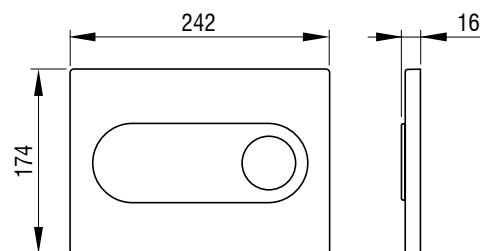

CARO STICLĂ,
alb-aur
Nr. articol: 675042

CARO STICLĂ,
negru-aur
Nr. articol: 675043

CARO,
mat negru
Nr. articol: 681017

SCHWAB

Clapete de acționare pentru rezervoare WC

ZIRCON

- Montare pe rezervoare încastrate
- Acționarea spălării mecanică
- Material: sticlă, lemn, plastic de înaltă calitate
- Culoare: alb, pergamon, verde, zebrano, negru
- Ramă fără placare – posibilitatea de placare cu diferite materiale (ceramică, lemn, sticlă, plastic, etc)
- Două volume de spălare
- Acționare frontală
- Pentru rezervoare încastrate 7522/7512 (Herkul), 9012 (Jog) și 9052 (Mediteran)