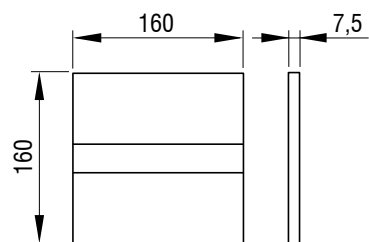

Clapete de acționare pentru rezervoare WC

NEA DUO

- Montare pe rezervoare încastrate
- Acționarea spălării electronică / fără contact cu tehnologie infraroșu
- Material: plastic de înaltă calitate, sticlă
- Culoare: alb, negru
- Două volume de spălare
- Acționare frontală
- Pentru rezervoare încastrate 3800 și 380
- Opțiuni de setare prin aplicația SCHWAB Tronic app

Nr. articol: 4060419811

Nr. articol: 4060419821

Nr. articol: 4060419638

SCHWAB Tronic