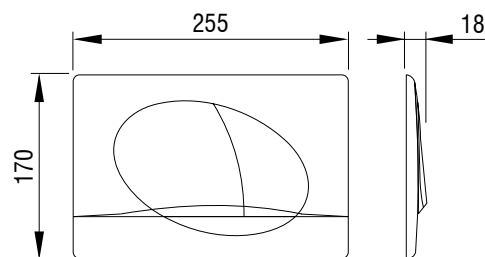

SELENITE DUO,
alb
Nr. articol: 195853

SELENITE DUO,
crom mat
Nr. articol: 195868

SELENITE DUO,
crom lucios
Nr. articol: 195872

 LIV

Clapete de acționare pentru rezervoare WC

OVATE DUO

- Montare pe rezervoare încastrate
- Acționarea spălării mecanică
- Material: plastic de înaltă calitate
- Culoare: aur, negru mat
- Două volume de spălare
- Acționare frontală
- Pentru rezervoare încastrate 7522/7512 (Herkul), 9012 (Jog) și 9052 (Mediteran)