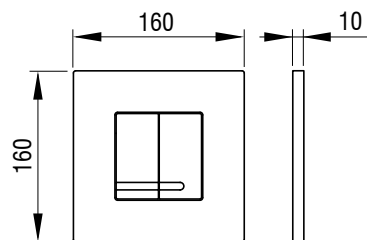

ANTIBACTERIAL

Clapete de acționare pentru rezervoare WC

ONYX DUO

- Montare pe rezervoare încastrate
- Acționarea spălării mecanică
- Material: plastic de înaltă calitate
- Culoare: alb, crom mat, crom lucios
- Două volume de spălare
- Acționare frontală
- Pentru rezervoare încastrate 3800 și 380