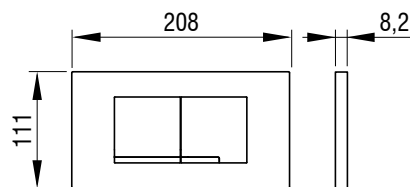

- Montare pe rezervoare încastrate
- Acționarea spălării mecanică
- Material: sticlă
- Culoare: alb, negru
- Două volume de spălare
- Acționare frontală sau în partea superioară
- Pentru rezervoare încastrate 6052