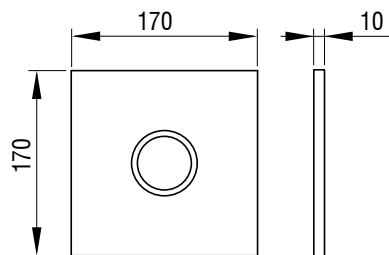

Clapete de acționare pentru pisoar

UR STEEL SV

- Montaj pe elementele de pisoar LIV-FIX cu funcție de spălare
- Acționarea spălării mecanică
- Material/culoare: oțel inoxidabil
- Acționare frontală
- Potrivit pentru elementul LIV-FIX UR STEEL SV (8050452758)
- Potrivită pentru zonele publice - fixare cu șuruburi ascunse