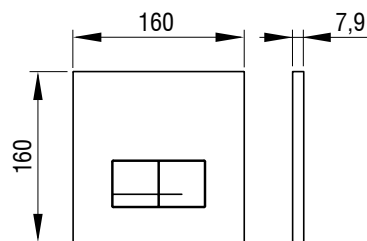

Nr. articol: 4060420201

ARTE DUO STICLĂ,
negru

Nr. articol: 4060420238

SCHWAB

Clapete de acționare pentru rezervoare WC

ARTE DUO ALU

- Montare pe rezervoare încastrate
- Acționarea spălării mecanică
- Material: aluminiu
- Culoare: aluminiu, negru
- Două volume de spălare
- Acționare frontală
- Pentru rezervoare încastrate 3800 și 380