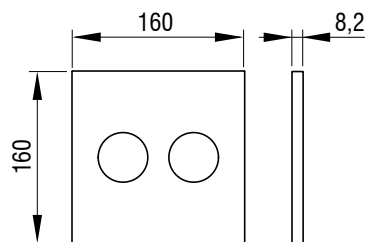

ARTE DUO
STEEL DESIGN
Nr. articol: 4060420101

SCHWAB

Clapete de acționare pentru rezervoare WC

ITEA DUO

- Montare pe rezervoare încastrate
- Acționarea spălării pneumatice
- Material: plastic de înaltă calitate
- Culoare: alb, crom mat, crom lucios
- Două volume de spălare
- Acționare frontală
- Pentru rezervoare încastrate 3800 și 380