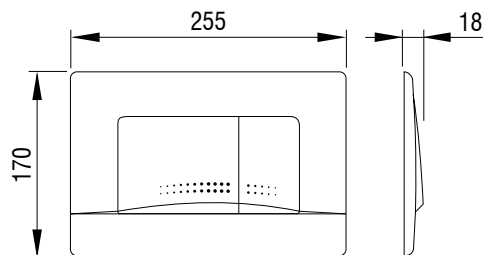

APLITE DUO,
alb
Nr. articol: 195851

APLITE DUO,
crom mat
Nr. articol: 195866

APLITE DUO,
crom lucios
Nr. articol: 195870

 LIV

Clapete de acționare pentru rezervoare WC

DOTS DUO

- Montare pe rezervoare încastrate
- Acționarea spălării mecanică
- Material: plastic de înaltă calitate
- Culoare: aur, negru mat
- Două volume de spălare
- Acționare frontală
- Pentru rezervoare încastrate 7522/7512 (Herkul), 9012 (Jog) și 9052 (Mediteran)