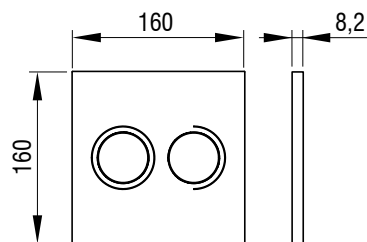

ITEA DUO STICLĂ,
alb
Nr. articol: 4060419801

ITEA DUO STICLĂ,
negru
Nr. articol: 4060419838

Clapete de acționare pentru rezervoare WC

ITEA DUO ALU

- Montare pe rezervoare încastrate
- Acționarea spălării pneumatică
- Material: aluminiu
- Culoare: aluminiu, negru
- Două volume de spălare
- Acționare frontală
- Pentru rezervoare încastrate 3800 și 380