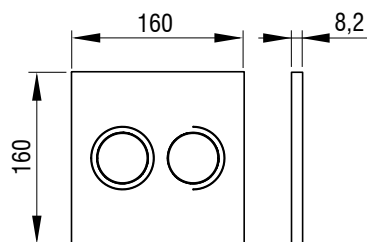

ITEA DUO STICLĂ

- Montare pe rezervoare încastrate
- Acționarea spălării pneumatică
- Material: sticlă
- Culoare: alb, negru
- Două volume de spălare
- Acționare frontală
- Pentru rezervoare încastrate 3800 și 380