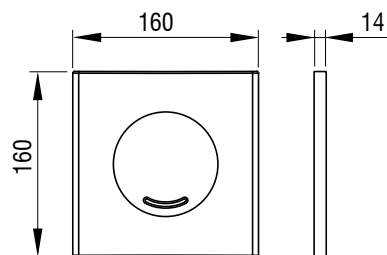

Clapete de acționare pentru pisoar

VERIA

- Montaj pe elementele de pisoar LIV-FIX cu funcție de spălare
- Acționarea spălării mecanică
- Material: plastic de înaltă calitate
- Culoare: alb, crom mat, crom lucios
- Acționare frontală
- Potrivit pentru elementul LIV-FIX UR MECH. PL (8050452777)