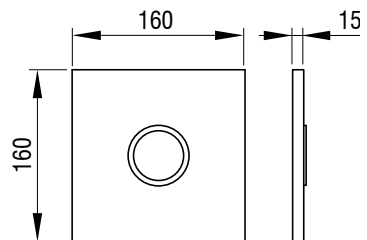

ITEA DUO ALU,
aluminiu
Nr. articol: 4060419745

ITEA DUO ALU,
negru
Nr. articol: 4060419738

SCHWAB

Clapete de acționare pentru rezervoare WC

ITEA STEEL

- Montare pe rezervoare încastrate
- Acționarea spălării pneumatică
- Material/culoare: oțel inoxidabil
- Un volum de spălare
- Acționare frontală
- Pentru rezervoare încastrate 3800 i 380
- Potrivita pentru zonele publice - fixare cu șuruburi ascunse