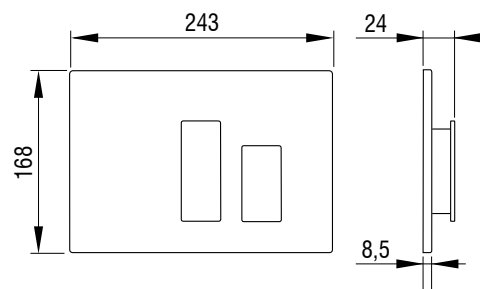

Clapete de acționare pentru rezervoare WC

TEMPO

- Montare pe rezervoare încastrate
- Acționarea spălării mecanică
- Material: plastic de înaltă calitate
- Culoare: alb
- Buton de acționare metalic argintiu (aluminiu anti-amprentă)
- Două volume de spălare
- Acționare frontală
- Pentru rezervoare încastrate 7522/7512 (Herkul), 9012 (Jog) și 9052 (Mediteran)