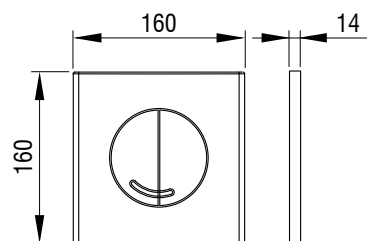

NEA STEEL VB
Nr. articol:
4060419655

NEA DUO STEEL VB
Nr. articol:
4060419650

SCHWAB Tronic

SCHWAB

Clapete de acționare pentru rezervoare WC

OPAL DUO

- Montare pe rezervoare încastrate
- Acționarea spălării mecanică
- Material: plastic de înaltă calitate
- Culoare: alb, crom mat, crom lucios
- Adaos de ioni de argint pentru efect antibacterian (7030414602)
- Două volume de spălare
- Acționare frontală
- Pentru rezervoare încastrate 3800 și 380