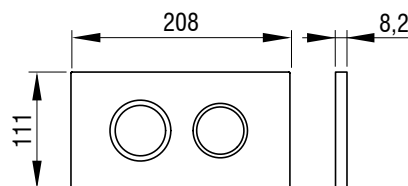

GAIOS DUO STEEL
Nr. articol:
4060419001

SCHWAB

Clapete de acționare pentru rezervoare WC

THIRA DUO

- Montare pe rezervoare încastrate
- Acționarea spălării pneumatică
- Material: plastic de înaltă calitate
- Culoare: alb, crom mat, crom lucios
- Două volume de spălare
- Acționare frontală sau în partea superioară
- Pentru rezervoare încastrate 6052