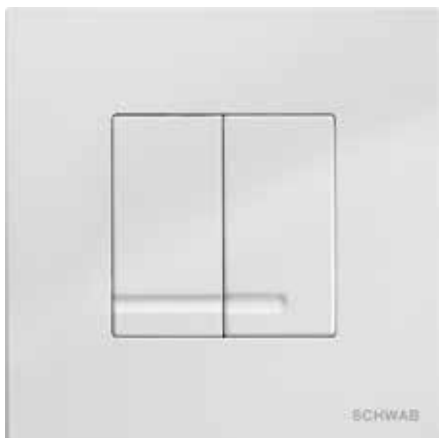

ANTIBACTERIAL

Clapete de acționare pentru rezervoare WC

ONYX DUO

- Montare pe rezervoare încastrate
- Acționarea spălării mecanică
- Material: plastic de înaltă calitate
- Culoare: alb, crom mat, crom lucios
- Două volume de spălare
- Acționare frontală
- Pentru rezervoare încastrate 3800 și 380

ONYX DUO,
alb

Nr. articol: 7030415601

ONYX DUO,
crom mat

Nr. articol: 7030415631

ONYX DUO,
crom lucios

Nr. articol: 7030415651

 **LIV**

Clapete de acționare pentru rezervoare WC

ARTE DUO METAL

- Montare pe rezervoare încastrate
- Acționarea spălării mecanică
- Material: zinc turnat sub presiune
- Culoare: alb, crom mat, crom lucios
- Două volume de spălare
- Acționare frontală
- Pentru rezervoare încastrate 3800 și 380