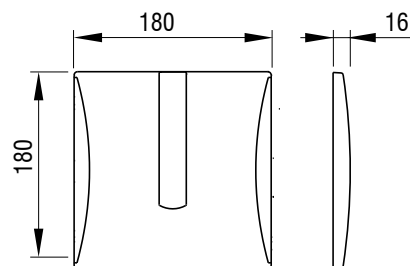

Clapete de acționare pentru pisoar

HALITE IR, 9 V

- Montaj pe elementele de pisoar LIV-FIX cu funcție de spălare
- Acționarea spălării electronică / fără contact cu tehnologie infraroșu
- Material/culoare: metal inoxidabil
- Acționare frontală
- Detectia automată a utilizatorului
- Timp de spălare reglabil: de la 1 până la 30 s
- Sensibilitatea senzorilor reglabilă de la 25 până la 70 cm
- Potrivit pentru elementul LIV-FIX UR 135 IR 9 V (4060452779)
- Potrivită pentru zonele publice