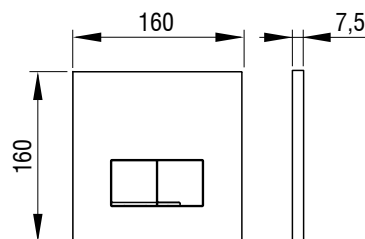

ARTE DUO ALU,
aluminiu

Nr. articol: 4060420111

ARTE DUO ALU,
negru

Nr. articol: 4060420138

SCHWAB

Clapete de acționare pentru rezervoare WC

ARTE DUO STEEL DESIGN

- Montare pe rezervoare încastrate
- Acționarea spălării mecanică
- Material/culoare: oțel inoxidabil
- Două volume de spălare
- Acționare frontală
- Pentru rezervoare încastrate 3800 și 380