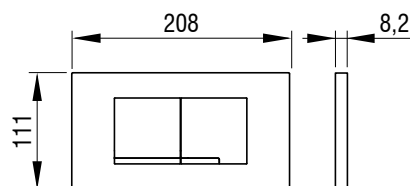

GAIOS DUO STICLĂ,
alb
Nr. articol: 4060421201

GAIOS DUO STICLĂ,
negru
Nr. articol: 4060421238

SCHWAB

Clapete de acționare pentru rezervoare WC

GAIOS DUO STEEL

- Montare pe rezervoare încastrate
- Acționarea spălării mecanică
- Material/culoare: oțel inoxidabil
- Două volume de spălare
- Acționare frontală sau în partea superioară
- Pentru rezervoare încastrate 6052